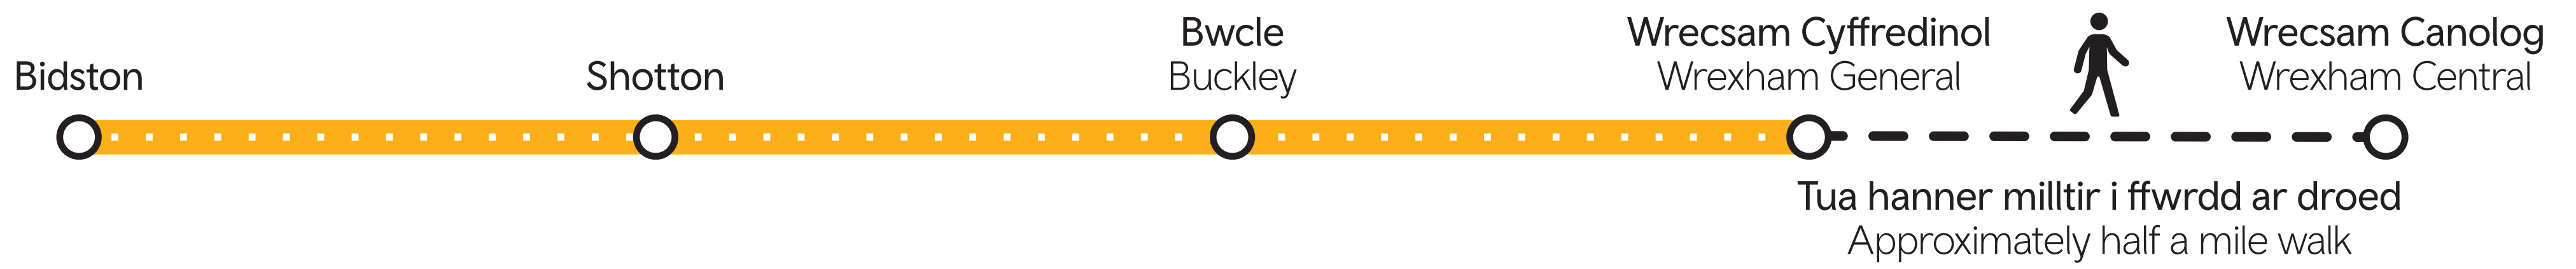

Bidston - Wreccsam Canolog

Bidston - Wrexham Central

- Amserlen ddiwygiedig Amended timetable
 - Taith fer ar droed rhwng gorsafod Short walk between stations
- *Ddim yn dangos pob gorsaf Not all stations shown

O ddydd Llun 6 Gorffennaf ymlaen, bydd amserlen lefel gwasanaeth arferol ar waith ar hyd y llwybr hwn, ond ni fydd trenau'n stopio yn Wreccsam Canolog* a bydd amseroedd y trenau'n newid.

Gwneir hyn er mwyn helpu i gadw pellter cymdeithasol.